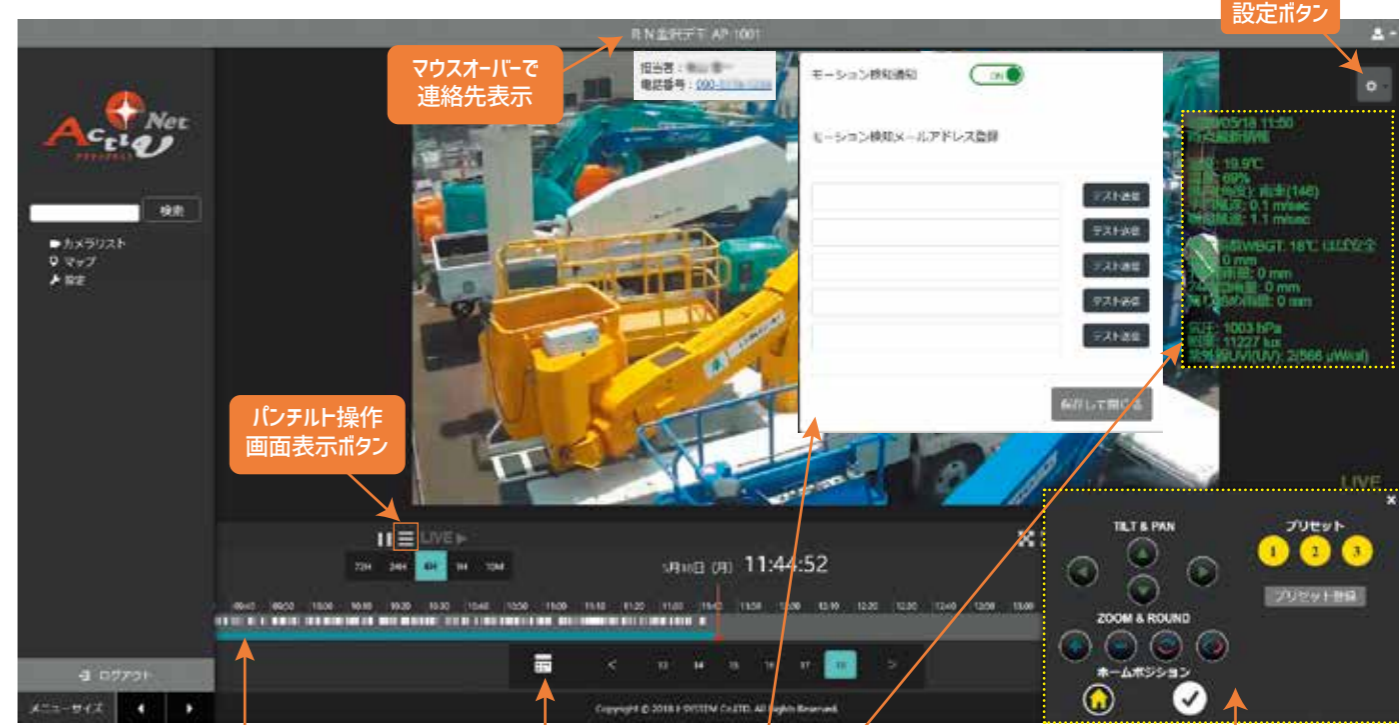

Net
ActivNet
アクティブネット

国土交通省新技術情報提供システム

NETIS

Q5-190061-A

新時代のクラウド映像監視システム

POINT 1 ブラウザーで閲覧
(Edge、Chrome)

POINT 2 自社開発で管理画面等、カスタマイズ可能

POINT 3 ユーザーID・パスワードで閲覧可能台数に制限をかけることが可能
(大規模管理に最適)

POINT 4 ユーザーID・パスワードで操作制限可能
(録画再生の可および不可)

15の特徴

- 1 アプリのインストールが不要
- 2 クラウド録画・録音のためレコーダー不要
- 3 映像集約、一括監視
登録カメラの台数制限なし
大規模管理に最適
- 4 メーカー問わずにONVIF対応カメラなら登録が可能
新製品のカメラにも対応
- 5 マルチビューアは72台のカメラを1ページで表示可能
(73台以降は2ページに)
- 6 SSL認証による高セキュリティ
- 7 4階層方式の一覧表示と検索機能で台数が増えても容易に抽出可能
- 8 シングル画面の映像を拡大、フルスクリーン表示に対応
- 9 シングル画面のカメラ名にマウスオーバーすると連絡先の表示が可能
- 10 録画データは3分、10分、30分単位でダウンロード可能
※30分以上はお問い合わせください
- 11 ホームポジション、プリセットは3か所まで登録可能
(パンチルト対応カメラのみ)
- 12 死活監視機能を有効にすることでカメラの状態を確認可能
- 13 扉開閉センサーのON・OFFをタイムラインに表示可能
- 14 気象センサー、水位計の数値をシングル画面に表示可能
※CSV形式でダウンロード可能
- 15 メール送信機能
・開閉センサーの接点信号
・気象センサーの設定数値越え
・送信時間の設定可能

マルチビューア

マルチビューア画面は、同時に72台のカメラを1ページで表示できます。カメラ毎の名称(※25文字まで)も表示されるため、一括管理に便利。

シングル画面

大規模一括監視システム

クラウド日数(1台あたり)

録画期間	7日間	14日間 <small>おすすめ</small>	30日間	60日間	90日間	180日間	365日間
------	-----	--------------------------	------	------	------	-------	-------