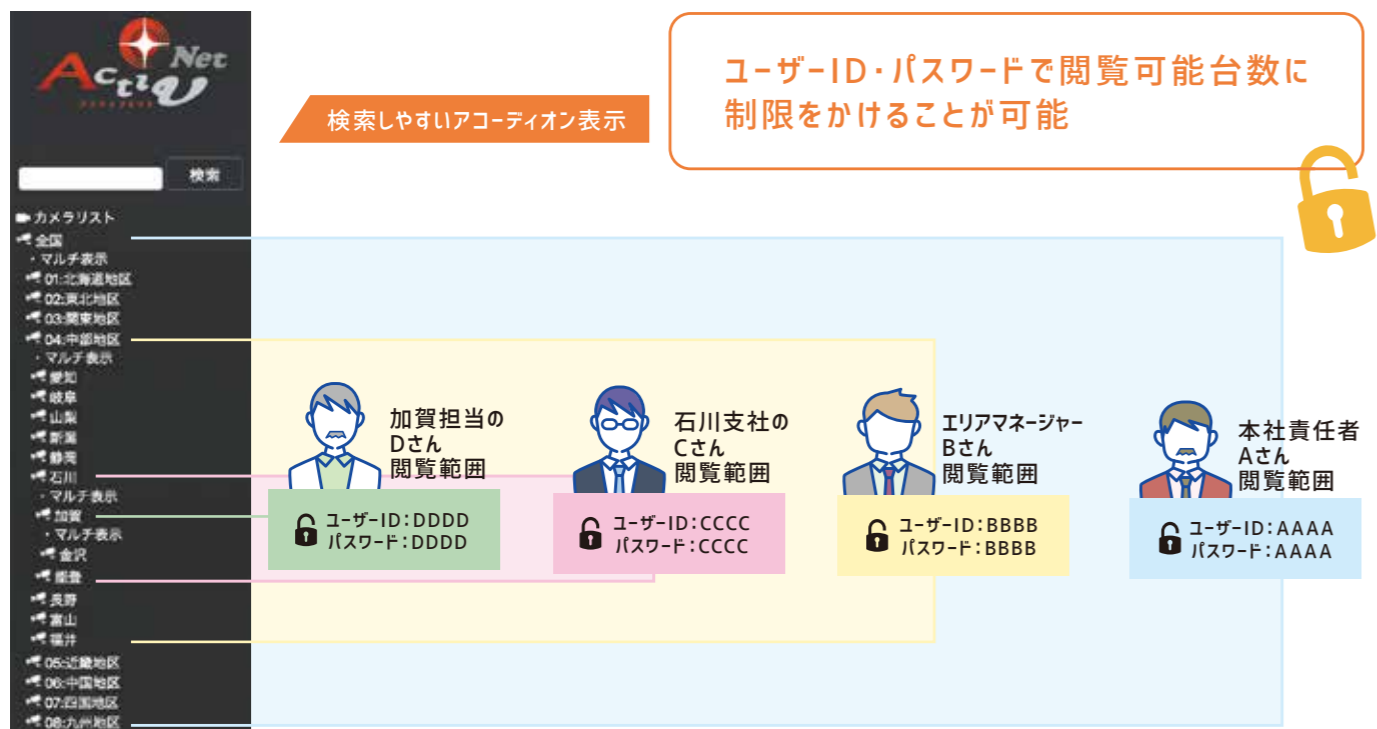

POINT 4 ユーザーID・パスワードで操作制限可能
(録画再生の可および不可)

15の特徴

- 1 アプリのインストールが不要
- 2 クラウド録画・録音のためレコーダー不要
- 3 映像集約、一括監視
登録カメラの台数制限なし
大規模管理に最適
- 4 メーカー問わずにONVIF対応カメラなら登録が可能
新製品のカメラにも対応
- 5 マルチビューアは72台のカメラを1ページで表示可能
(73台以降は2ページに)
- 6 SSL認証による高セキュリティ
- 7 4階層方式の一覧表示と検索機能で台数が増えても容易に抽出可能
- 8 シングル画面の映像を拡大、フルスクリーン表示に対応
- 9 シングル画面のカメラ名にマウスオーバーすると連絡先の表示が可能
- 10 録画データは3分、10分、30分単位でダウンロード可能
※30分以上はお問い合わせください
- 11 ホームポジション、プリセットは3か所まで登録可能
(パンチルト対応カメラのみ)
- 12 死活監視機能を有効にすることでカメラの状態を確認可能
- 13 扉開閉センサーのON・OFFをタイムラインに表示可能
- 14 気象センサー、水位計の数値をシングル画面に表示可能
※CSV形式でダウンロード可能
- 15 メール送信機能
・開閉センサーの接点信号
・気象センサーの設定数値越え
・送信時間の設定可能

マルチビューア

マルチビューア画面は、同時に72台のカメラを1ページで表示できます。カメラ毎の名称(※25文字まで)も表示されるため、一括管理に便利。

シングル画面

大規模一括監視システム

クラウド日数(1台あたり)

録画期間	7日間	14日間 <small>おすすめ</small>	30日間	60日間	90日間	180日間	365日間
------	-----	--------------------------	------	------	------	-------	-------