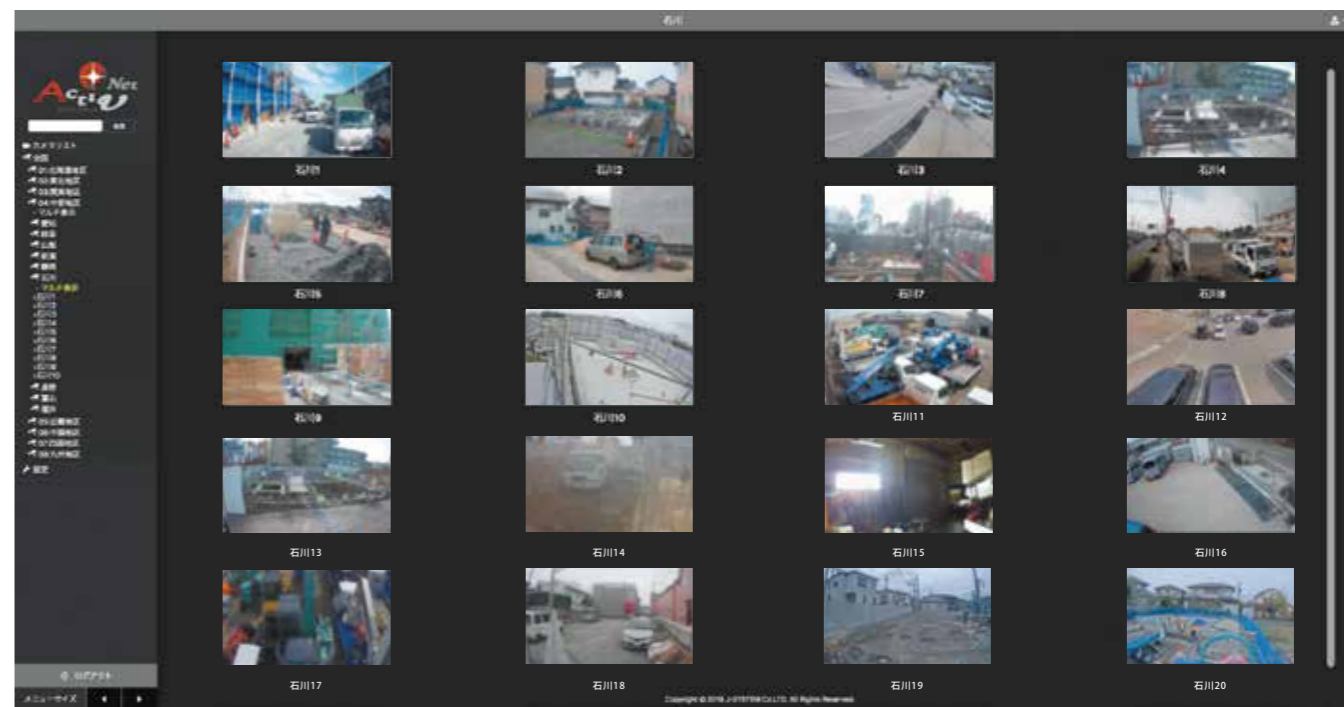

15の特徴

1. 1 アプリのインストールが不要
2. 2 クラウド録画・録音のためレコーダー不要
3. 3 映像集約、一括監視
   登録カメラの台数制限なし
   大規模管理に最適
4. 4 メーカー問わずにONVIF対応カメラなら登録が可能
   新製品のカメラにも対応
5. 5 マルチビューアは72台のカメラを1ページで表示可能
   (73台以降は2ページに)
6. 6 SSL認証による高セキュリティ
7. 7 4階層方式の一覧表示と検索機能で台数が増えても容易に抽出可能
8. 8 シングル画面の映像を拡大、フルスクリーン表示に対応
9. 9 シングル画面のカメラ名にマウスオーバーすると連絡先の表示が可能
10. 10 録画データは3分、10分、30分単位でダウンロード可能
    ※30分以上はお問い合わせください
11. 11 ホームポジション、プリセットは3か所まで登録可能
    (パンチルト対応カメラのみ)
12. 12 死活監視機能を有効にすることでカメラの状態を確認可能
13. 13 扉開閉センサーのON・OFFをタイムラインに表示可能
14. 14 気象センサー、水位計の数値をシングル画面に表示可能
    ※CSV形式でダウンロード可能
15. 15 メール送信機能
    ・開閉センサーの接点信号
    ・気象センサーの設定数値越え
    ・送信時間の設定可能

マルチビューア

マルチビューア画面は、同時に72台のカメラを1ページで表示できます。カメラ毎の名称(※25文字まで)も表示されるため、一括管理に便利。