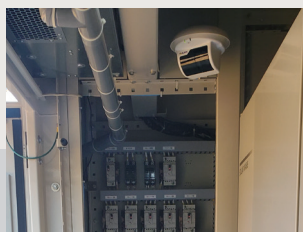

「遠隔監視」×「警備システム」 ケーブル被害を未然に防ぎます！

太陽光発電所における「ケーブルの盗難」を抑止する目的で生まれたのが当サービスです。Jシステムのクラウド型遠隔監視システム「ActivCamera」と、ALSOKの「警備システム」の連携により貴社の太陽光発電事業をガッチリ守ります。

遠隔監視

キュービクル内部と 施設周辺を遠隔監視

キュービクル内部へ不審者が侵入すると、カメラが作動し ALSOK に通知します。

貴社の太陽光発電所は大丈夫ですか？

狙われやすい発電所

3つの
特長

1. 夜間に人が近づかない立地にある
2. 特に「高圧」の発電所が狙われる
3. メンテナンスが疎かになっている

遠隔監視システム

発電所の異常を映像とデータでチェック。盗難に遭った際も、素早く被害を察知！

撮影する

- 24時間 365日 常時録画
- ActivCamera なら電柱やフェンスなどに簡単に取付できます。