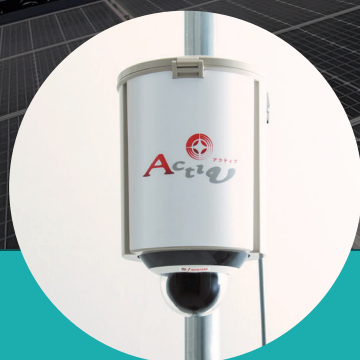

「遠隔監視」×「警備システム」 ケーブル被害を未然に防ぎます！

太陽光発電所における「ケーブルの盗難」を抑止する目的で生まれたのが当サービスです。Jシステムのクラウド型遠隔監視システム「ActivCamera」と、ALSOKの「警備システム」の連携により貴社の太陽光発電事業をガッチリ守ります。

遠隔監視

キュービクル内部と 施設周辺を遠隔監視

キュービクル内部へ不審者が侵入すると、カメラが作動し ALSOK に通知します。

施設周囲を 24 時間
365 日常時録画。

警備システム

アラートが発動すると ALSOK が 素早く駆けつけます

キュービクルが開かれてから一定時間内に解除操作が行われない場合、ALSOK の警備員が現場に急行します。

LIVE 動画

施錠・解錠もスマホで確認

ライブ動画だけでなく、撮影された動画は一定期間クラウドで保存されているため、見たい時間帯の動画をダウンロードして閲覧できます。

その他、施錠・解錠をメールで知らせる機能も備わっています。

貴社の太陽光発電所は大丈夫ですか？

狙われやすい発電所

3つの
特長

1. 夜間に人が近づかない立地にある
2. 特に「高圧」の発電所が狙われる
3. メンテナンスが疎かになっている

遠隔監視システム

発電所の異常を映像とデータでチェック。盗難に遭った際も、素早く被害を察知！

撮影する

- 24時間 365日 常時録画
- ActivCamera なら電柱やフェンスなどに簡単に取付できます。

保管する

- クラウドなので現場の機器が破損してもデータは安全です。

閲覧する

- 発電状況をリアルタイムで確認
- 草刈りのタイミングをチェック
- 犯行の証拠を高精細で録画
- 見たいシーンをダウンロードできる

※「キュービクル」を中心とした、費用と防犯効果の高い警備システムを構築します

※キュービクルとは、太陽光パネルから送られてくる高圧電気を低圧電気に変換する受電設備のこと。

株式会社 J システム

〒920-0061 金沢市問屋町 1 丁目 78 番地
TEL:076-216-7121 FAX:076-216-5272
https://activ-system.com