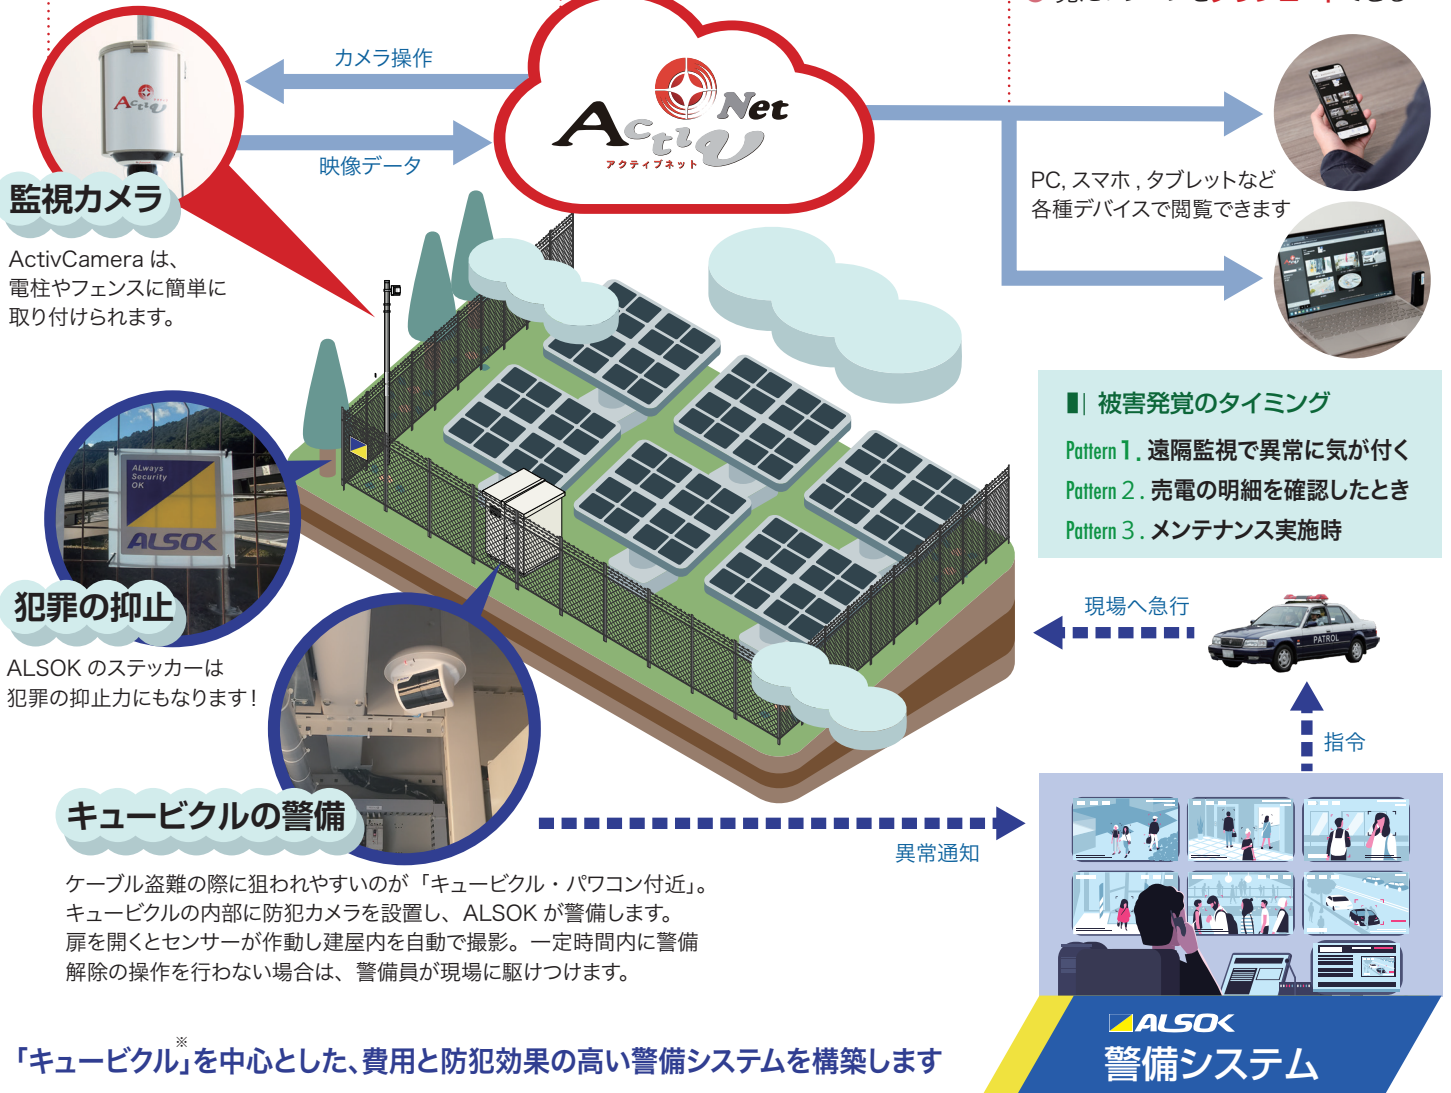

「遠隔監視」×「警備システム」 ケーブル被害を未然に防ぎます！

太陽光発電所における「ケーブルの盗難」を抑止する目的で生まれたのが当サービスです。Jシステムのクラウド型遠隔監視システム「ActivCamera」と、ALSOKの「警備システム」の連携により貴社の太陽光発電事業をガッチリ守ります。

遠隔監視

キュービクル内部と 施設周辺を遠隔監視

キュービクル内部へ不審者が侵入すると、カメラが作動し ALSOK に通知します。

施設周囲を 24 時間
365 日常時録画。

警備システム

アラートが発動すると ALSOK が 素早く駆けつけます

キュービクルが開かれてから一定時間内に解除操作が行われない場合、ALSOK の警備員が現場に急行します。

LIVE 動画

施錠・解錠もスマホで確認

ライブ動画だけでなく、撮影された動画は一定期間クラウドで保存されているため、見たい時間帯の動画をダウンロードして閲覧できます。

その他、施錠・解錠をメールで知らせる機能も備わっています。

貴社の太陽光発電所は大丈夫ですか？

狙われやすい発電所

3つの
特長

1. 夜間に人が近づかない立地にある
2. 特に「高圧」の発電所が狙われる
3. メンテナンスが疎かになっている

遠隔監視システム

発電所の異常を映像とデータでチェック。盗難に遭った際も、素早く被害を察知！

撮影する

- 24時間 365日 常時録画
- ActivCamera なら電柱やフェンスなどに簡単に取付できます。

保管する

- クラウドなので現場の機器が破損してもデータは安全です。

閲覧する

- 発電状況をリアルタイムで確認
- 草刈りのタイミングをチェック
- 犯行の証拠を高精細で録画
- 見たいシーンをダウンロードできる

※「キュービクル」を中心とした、費用と防犯効果の高い警備システムを構築します

※キュービクルとは、太陽光パネルから送られてくる高圧電気を低圧電気に変換する受電設備のこと。

株式会社 J システム

〒920-0061 金沢市問屋町 1 丁目 78 番地
TEL:076-216-7121 FAX:076-216-5272
https://activ-system.com