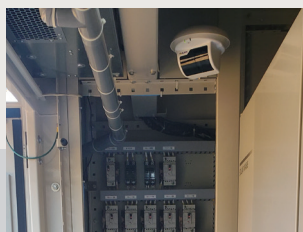

「遠隔監視」×「警備システム」 ケーブル被害を未然に防ぎます！

太陽光発電所における「ケーブルの盗難」を抑止する目的で生まれたのが当サービスです。Jシステムのクラウド型遠隔監視システム「ActivCamera」と、ALSOKの「警備システム」の連携により貴社の太陽光発電事業をガッチリ守ります。

遠隔監視

キュービクル内部と 施設周辺を遠隔監視

キュービクル内部へ不審者が侵入すると、カメラが作動し ALSOK に通知します。

警備システム

アラートが発動すると ALSOK が 素早く駆けつけます

キュービクルが開かれてから一定時間内に解除操作が行われない場合、ALSOK の警備員が現場に急行します。

LIVE 動画

施錠・解錠もスマホで確認

ライブ動画だけでなく、撮影された動画は一定期間クラウドで保存されているため、見たい時間帯の動画をダウンロードして閲覧できます。

その他、施錠・解錠をメールで知らせる機能も備わっています。