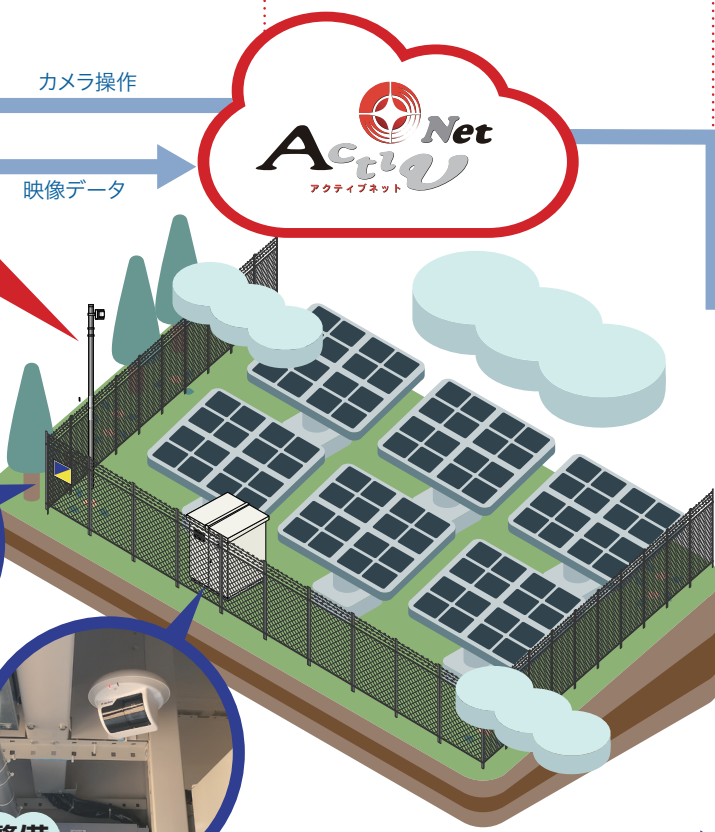

## 「遠隔監視」×「警備システム」 ケーブル被害を未然に防ぎます！

太陽光発電所における「ケーブルの盗難」を抑止する目的で生まれたのが当サービスです。Jシステムのクラウド型遠隔監視システム「ActivCamera」と、ALSOKの「警備システム」の連携により貴社の太陽光発電事業をガッチリ守ります。

## キュービクル内部と 施設周辺を遠隔監視

キュービクル内部へ不審者が侵入すると、カメラが作動し ALSOK に通知します。

施設周囲を 24 時間  
365 日常時録画。

### 閲覧する

- 発電状況をリアルタイムで確認
- 草刈りのタイミングをチェック
- 犯行の証拠を高精度で録画
- 見たいシーンをダウンロードできる

**監視カメラ**

ActivCameraは、電柱やフェンスに簡単に取り付けられます。

**犯罪の抑止**

ALSOK のステッカーは犯罪の抑止力にもなります！

**キュービクルの警備**

ケーブル盗難の際に狙われやすいのが「キュービクル・パワコン付近」。キュービクルの内部に防犯カメラを設置し、ALSOK が警備します。扉を開くとセンサーが作動し建屋内を自動で撮影。一定時間内に警備解除の操作を行わない場合は、警備員が現場に駆けつけます。

PC, スマホ, タブレットなど各種デバイスで閲覧できます

**被害発覚のタイミング**

- Pattern 1. 遠隔監視で異常に気が付く
- Pattern 2. 売電の明細を確認したとき
- Pattern 3. メンテナンス実施時

現場へ急行

異常通知

※「キュービクル」を中心とした、費用と防犯効果の高い警備システムを構築します

※キュービクルとは、太陽光パネルから送られてくる高圧電気を低圧電気に変換する受電設備のこと。