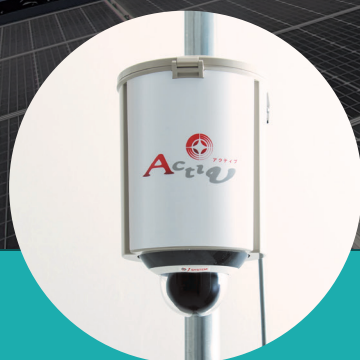

## 「遠隔監視」×「警備システム」 ケーブル被害を未然に防ぎます！

太陽光発電所における「ケーブルの盗難」を抑止する目的で生まれたのが当サービスです。Jシステムのクラウド型遠隔監視システム「ActivCamera」と、ALSOKの「警備システム」の連携により貴社の太陽光発電事業をガッチリ守ります。

## キュービクル内部と 施設周辺を遠隔監視

キュービクル内部へ不審者が侵入すると、カメラが作動し ALSOK に通知します。

施設周囲を 24 時間  
365 日常時録画。