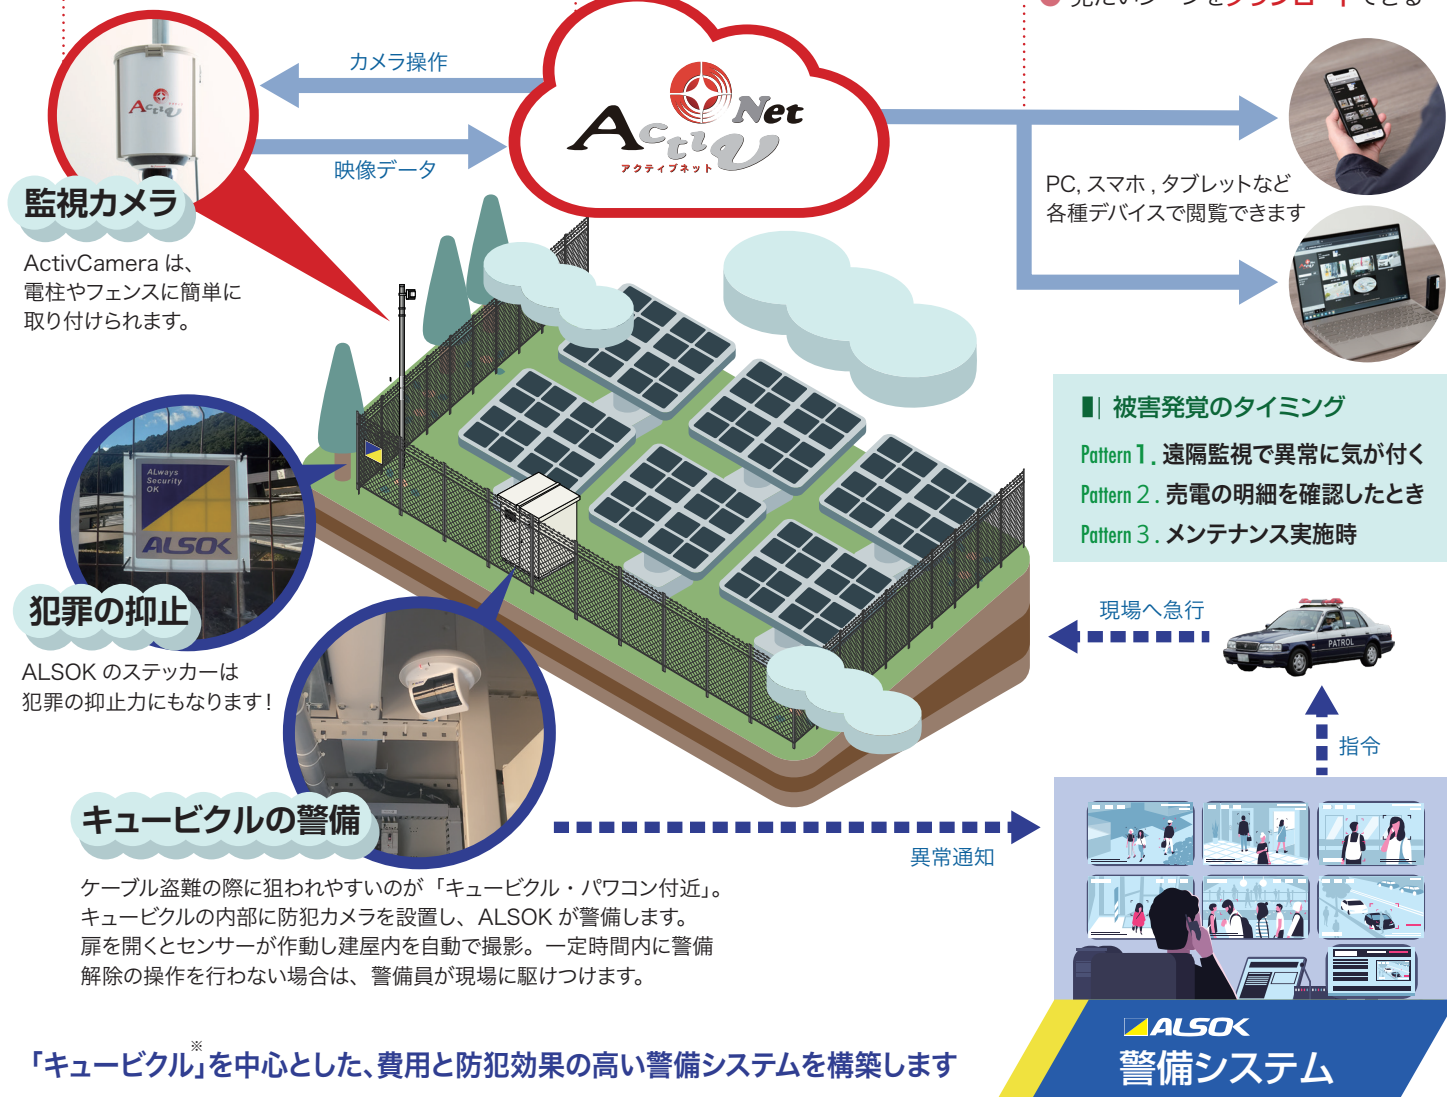

「遠隔監視」×「警備システム」 ケーブル被害を未然に防ぎます！

太陽光発電所における「ケーブルの盗難」を抑止する目的で生まれたのが当サービスです。Jシステムのクラウド型遠隔監視システム「ActivCamera」と、ALSOKの「警備システム」の連携により貴社の太陽光発電事業をガッチリ守ります。

遠隔監視

キュービクル内部と 施設周辺を遠隔監視

キュービクル内部へ不審者が侵入すると、カメラが作動し ALSOK に通知します。

施設周囲を 24 時間
365 日常時録画。

警備システム

アラートが発動すると ALSOK が 素早く駆けつけます

キュービクルが開かれてから一定時間内に解除操作が行われない場合、ALSOK の警備員が現場に急行します。

LIVE 動画

施錠・解錠もスマホで確認

ライブ動画だけでなく、撮影された動画は一定期間クラウドで保存されているため、見たい時間帯の動画をダウンロードして閲覧できます。

その他、施錠・解錠をメールで知らせる機能も備わっています。

貴社の太陽光発電所は大丈夫ですか？

狙われやすい発電所

3つの
特長

1. 夜間に人が近づかない立地にある
2. 特に「高圧」の発電所が狙われる
3. メンテナンスが疎かになっている

遠隔監視システム

発電所の異常を映像とデータでチェック。盗難に遭った際も、素早く被害を察知！

撮影する

- 24時間 365日 常時録画
- ActivCamera なら電柱やフェンスなどに簡単に取付できます。

保管する

- クラウドなので現場の機器が破損してもデータは安全です。

閲覧する

- 発電状況をリアルタイムで確認
- 草刈りのタイミングをチェック
- 犯行の証拠を高精細で録画
- 見たいシーンをダウンロードできる

※「キュービクル」を中心とした、費用と防犯効果の高い警備システムを構築します

※キュービクルとは、太陽光パネルから送られてくる高圧電気を低圧電気に変換する受電設備のこと。

株式会社 J システム
〒920-0061 金沢市問屋町 1 丁目 76 番地
TEL:076-216-7121 FAX:076-216-5272
https://activ-system.com