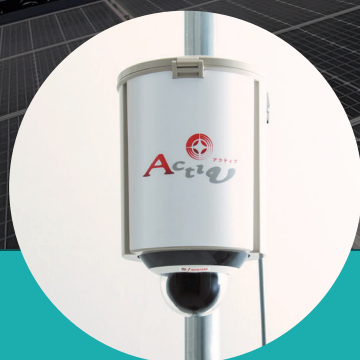

「遠隔監視」×「警備システム」 ケーブル被害を未然に防ぎます！

太陽光発電所における「ケーブルの盗難」を抑止する目的で生まれたのが当サービスです。Jシステムのクラウド型遠隔監視システム「ActivCamera」と、ALSOKの「警備システム」の連携により貴社の太陽光発電事業をガッチリ守ります。

遠隔監視

キュービクル内部と 施設周辺を遠隔監視

キュービクル内部へ不審者が侵入すると、カメラが作動し ALSOK に通知します。

施設周囲を 24 時間
365 日常時録画。

警備システム

アラートが発動すると ALSOK が 素早く駆けつけます

キュービクルが開かれてから一定時間内に解除操作が行われない場合、ALSOK の警備員が現場に急行します。

LIVE 動画

施錠・解錠もスマホで確認

ライブ動画だけでなく、撮影された動画は一定期間クラウドで保存されているため、見たい時間帯の動画をダウンロードして閲覧できます。

その他、施錠・解錠をメールで知らせる機能も備わっています。

貴社の太陽光発電所は大丈夫ですか？

狙われやすい発電所

3つの
特長

1. 夜間に人が近づかない立地にある
2. 特に「高圧」の発電所が狙われる
3. メンテナンスが疎かになっている

遠隔監視システム

発電所の異常を映像とデータでチェック。盗難に遭った際も、素早く被害を察知！

撮影する

- 24時間 365日 常時録画
- ActivCamera なら電柱やフェンスなどに簡単に取付できます。

保管する

- クラウドなので現場の機器が破損してもデータは安全です。

閲覧する

- 発電状況をリアルタイムで確認
- 草刈りのタイミングをチェック
- 犯行の証拠を高精細で録画
- 見たいシーンをダウンロードできる

※「キュービクル」を中心とした、費用と防犯効果の高い警備システムを構築します

※キュービクルとは、太陽光パネルから送られてくる高圧電気を低圧電気に変換する受電設備のこと。

株式会社 J システム
〒920-0061 金沢市問屋町 1 丁目 76 番地
TEL:076-216-7121 FAX:076-216-5272
https://activ-system.com